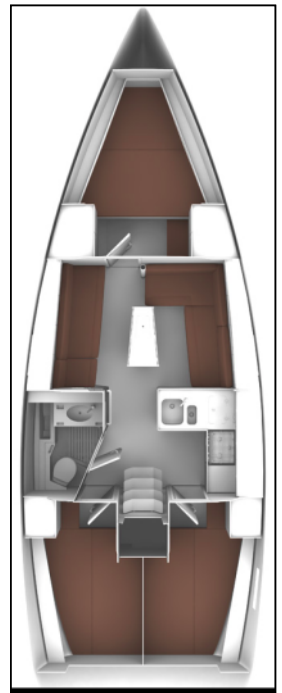

Segelyacht Bavaria Cruiser 37 | Mayan

| | | | |
|-------------|--|------------------|-----------|
| Yacht ID: | 13 | Länge: | 11.30 m |
| Yacht type: | Segelyacht | Production year: | 2018 |
| Yacht: | Bavaria Cruiser 37 Mayan | Cabins: | 3 |
| Marina: | Kroatien / Marina Veruda, Pula | Personen: | 6 + 1 |
| Großsegel: | Lattengroß | WC/Dusche: | 1 |
| Steuerung: | Radsteuerung | Motor: | 1 x 28 hp |
| Genua: | Roll | Breite: | 3.67 m |
| Deposit: | 1.500,00 € | Tiefgang: | 1.63 m |

Deckausrüstung: Beiboot, Bimini Top, Elektrische Ankerwinde, Heckdusche, Sprayhood,

Interieur: Elektrische Toilette,

Navigation: Autopilot, Bugstrahlruder, Echolot, GPS Kartenplotter - Cockpit, Log/speed instrument,