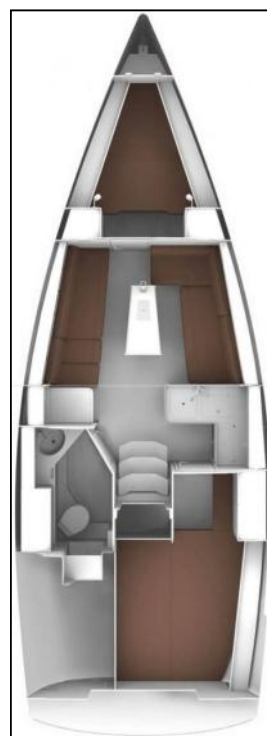

Segelyacht Bavaria Cruiser 34 | Maki I

Yacht ID:	25	Länge:	9.99 m
Yacht type:	Segelyacht	Production year:	2020
Yacht:	Bavaria Cruiser 34 | Maki I	Cabins:	2
Marina:	Kroatien / Marina Veruda, Pula	Personen:	4 + 2
Großsegel:	Roll	WC/Dusche:	1
Steuerung:	2 Steuerräder	Motor:	1 x 28 hp
Genua:	Roll	Breite:	3.42 m
Deposit:	1.500,00 €	Tiefgang:	2.02 m

Deckausrüstung: Beiboot, Bimini Top, Elektrische Ankerwinde, Heckdusche, Sprayhood,

Interieur: Elektrische Toilette,

Navigation: Autopilot, Bugstrahlruder, Depthsounder, GPS Kartenplotter, Tachometer,

Sicherheitsausrüstung: Fäkalientank,

Unterhaltung: CD Player,

Yachtelektrik: Heizung, Solar Panel,