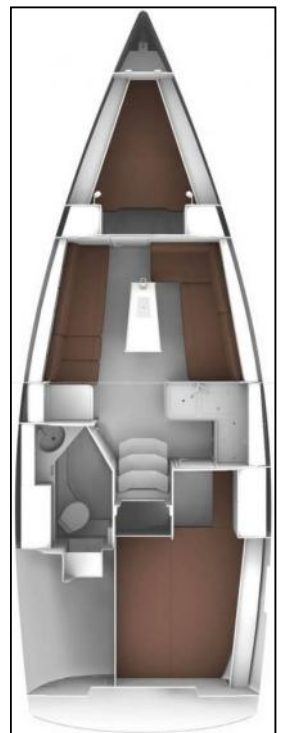

## Segelyacht Bavaria Cruiser 34 | Maki I

Yacht ID:	25	Länge:	9.99 m
Yacht type:	Segelyacht	Production year:	2020
Yacht:	<a href="#">Bavaria Cruiser 34   Maki I</a>	Cabins:	2
Marina:	Kroatien / Marina Veruda, Pula	Personen:	4 + 2
Großsegel:	Roll	WC/Dusche:	1
Steuerung:	2 Steuerräder	Motor:	1 x 28 hp
Genua:	Roll	Breite:	3.42 m
Deposit:	1.500,00 €	Tiefgang:	2.02 m

**Deckausrüstung:** Beiboot, Bimini Top, Elektrische Ankerwinde, Heckdusche, Sprayhood,

**Interieur:** Elektrische Toilette,

**Navigation:** Autopilot, Bugstrahlruder, Depthsounder, GPS Kartenplotter, Tachometer,