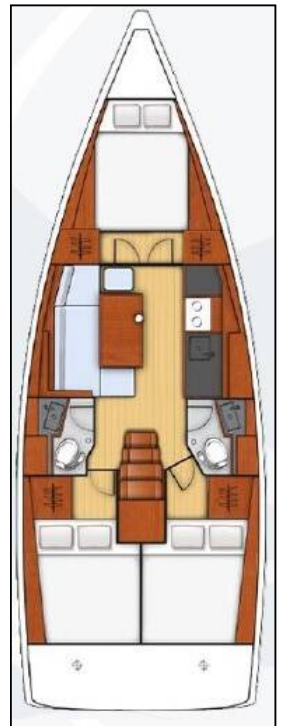

Segelyacht Oceanis 38.1 | Gwada

Yacht ID:	30	Länge:	11.50 m
Yacht type:	Segelyacht	Production year:	2023
Yacht:	Oceanis 38.1 Gwada	Cabins:	3
Marina:	Kroatien / Marina Veruda, Pula	Personen:	6 + 1
Großsegel:	Lattengroß	WC/Dusche:	2
Steuerung:	2 Steuerräder	Motor:	1 x 40 hp
Genua:	Roll	Breite:	3.99 m
Deposit:	1.500,00 €	Tiefgang:	2.08 m

Bordküche: Warmes Wasser,

Deckausrüstung: Beiboot, Bimini Top, Cockpittisch, Elektrische Ankerwinde, Heckdusche, Sprayhood,

Interieur: Elektrische Toilette,

Navigation: Autopilot, Bugstrahlruder, Echolot, GPS Kartenplotter - Cockpit, Tachometer,