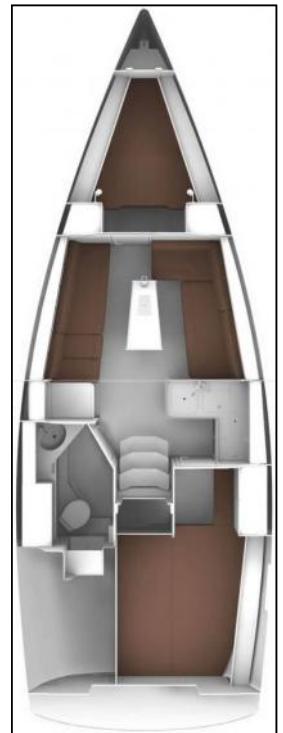

## Segelyacht Bavaria Cruiser 34 | 3 Lune

Yacht ID:	31	Länge:	9.99 m
Yacht type:	Segelyacht	Production year:	2024
Yacht:	<a href="#">Bavaria Cruiser 34   3 Lune</a>	Cabins:	2
Marina:	Kroatien / Marina Veruda, Pula	Personen:	4 + 2
Großsegel:	Roll	WC/Dusche:	1
Steuerung:	2 Steuerräder	Motor:	1 x 27 hp
Genua:	Roll	Breite:	3.42 m
Deposit:	1.500,00 €	Tiefgang:	2.04 m

**Deckausrüstung:** Bimini Top, Elektrische Ankerwinde, Heckdusche, Klampen, Sprayhood,

**Interieur:** Elektrische Toilette, LED-Innenleuchten, Verwandelbarer Tisch im Salon,

**Navigation:** Autopilot, Bugstrahlruder, Depthsounder, GPS Kartenplotter - Cockpit, Log/speed instrument,