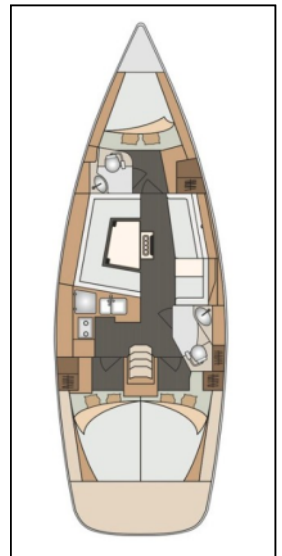

Segelyacht Elan Impression 40 | Fides

Yacht ID:	34	Länge:	11.90 m
Yacht type:	Segelyacht	Production year:	2017
Yacht:	Elan Impression 40 Fides	Cabins:	3
Marina:	Kroatien / Marina Veruda, Pula	Personen:	6 + 2
Großsegel:	Lattengroß	WC/Dusche:	2
Steuerung:		Motor:	1 x 30 hp
Genua:	Roll	Breite:	3.91 m
Deposit:	2.500,00 €	Tiefgang:	1.80 m

Bordküche: Backofen, Herd, Kühlschrank, Tiefkühlfach,

Deckausrüstung: Außenborder, Badeleiter, Badeplattform, Beiboot, Bimini Top, Elektrische Ankerwinde, Sprayhood,

Interieur: Convertible Tisch, Elektrische Toilette, Verwandelter Tisch im Salon,

Komfort: Cockpit Kissen,

Navigation: Autopilot, Bugstrahlruder, Faltpropeller, GPS, GPS Kartenplotter - Cockpit, Windmesser,

Segel: Lazy jacks,

Sicherheitsausrüstung: UKW Funk,

Unterhaltung: CD Player, Radio,