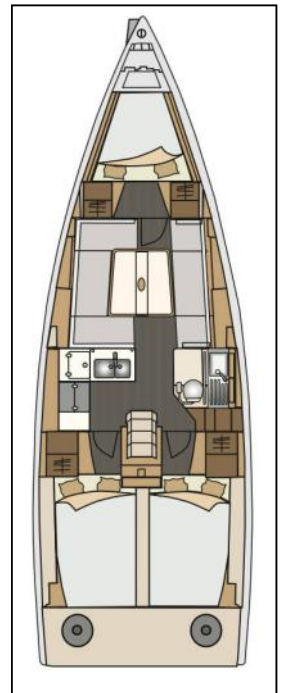

Segelyacht Elan E4 | Bella Mia

Yacht ID:	35	Länge:	10.60 m
Yacht type:	Segelyacht	Production year:	2017
Yacht:	Elan E4 Bella Mia	Cabins:	3
Marina:	Kroatien / Marina Veruda, Pula	Personen:	6 + 2
Großsegel:	Lattengroß	WC/Dusche:	1
Steuerung:		Motor:	1 x 30 hp
Genua:	Roll	Breite:	3.50 m
Deposit:	2.000,00 €	Tiefgang:	2.15 m

Bordküche: Backofen, Herd, Kühlschrank,

Deckausrüstung: Außenborder, Bimini Top,

Interieur: Convertible Tisch, Verwandelbarer Tisch im Salon,

Navigation: Autopilot, GPS, GPS Kartenplotter - Cockpit, Windmesser,