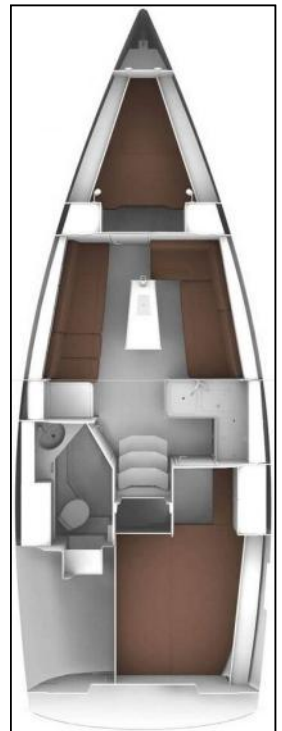

Jedrilica Bavaria Cruiser 34 | Viktoria

| | | | |
|----------------------|---|------------------|-----------|
| Yacht ID: | 18 | Dužina: | 9.99 m |
| Yacht type: | Jedrilica | Production year: | 2019 |
| Yacht: | Bavaria Cruiser 34 Viktoria | Cabins: | 2 |
| Marina: | Hrvatska / Marina Veruda, Pula | Osobe: | 4 + 1 |
| Vrsta glavnog jedra: | full batten | Toaleti: | 1 |
| Vrsta upravljača: | 2 kormilarska kola (timuna) | Motor: | 1 x 28 hp |
| Genoa: | furling/roll (samonavijajuće) | Širina: | 3.42 m |
| Deposit: | 1.500,00 € | Gaz: | 2.02 m |

Elektrika: Solarni paneli,

Intererijer: El. WC,

Jedrilje: Lazy bag,

Navigacija: Automatski pilot, Dubinomjer, GPS chart plotter - cockpit, Log/speed instrument, Pramčani propeler,

Paluba: Bimini top, Električno sidreno vitlo, Gumenjak (Pomoćni čamac), Sprayhood, Vanjski/krmeni tuš,