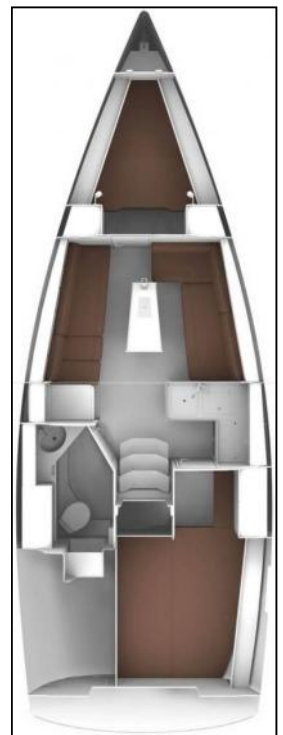

## Jedrilica Bavaria Cruiser 34 | Maki I

Yacht ID:	25	Dužina:	9.99 m
Yacht type:	Jedrilica	Production year:	2020
Yacht:	<a href="#">Bavaria Cruiser 34   Maki I</a>	Cabins:	2
Marina:	Hrvatska / Marina Veruda, Pula	Osobe:	4 + 2
Vrsta glavnog jedra:	furling/roll (samonavijajuće)	Toaleti:	1
Vrsta upravljača:	2 kormilarska kola (timuna)	Motor:	1 x 28 hp
Genoa:	furling/roll (samonavijajuće)	Širina:	3.42 m
Deposit:	1.500,00 €	Gaz:	2.02 m

**Elektrika:** Grijanje, Solarni paneli,

**Intererijer:** El. WC,

**Navigacija:** Automatski pilot, Brzinomjer, Depthsounder, GPS chart ploter, Pramčani propeler,

**Paluba:** Bimini top, Električno sidreno vitlo, Gumenjak (Pomoćni čamac), Sprayhood, Vanjski/krmni tuš,