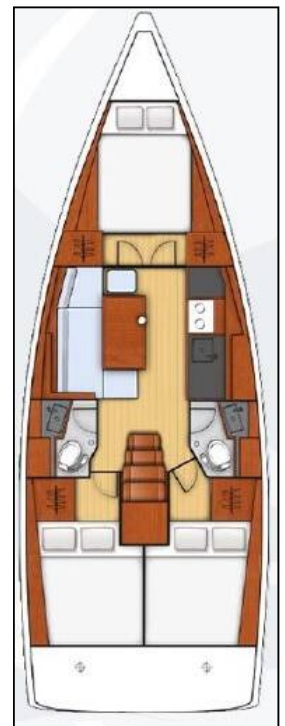

Jedrilica Oceanis 38.1 | Gwada

Yacht ID:	30	Dužina:	11.50 m
Yacht type:	Jedrilica	Production year:	2023
Yacht:	Oceanis 38.1 Gwada	Cabins:	3
Marina:	Hrvatska / Marina Veruda, Pula	Osobe:	6 + 1
Vrsta glavnog jedra:	full batten	Toaleti:	2
Vrsta upravljača:	2 kormilarska kola (timuna)	Motor:	1 x 40 hp
Genoa:	furling/roll (samonavijajuće)	Širina:	3.99 m
Deposit:	1.500,00 €	Gaz:	2.08 m

Elektrika: Solarni paneli,

Intererijer: El. WC,

Kuhinja: Topla voda,

Navigacija: Automatski pilot, Brzinomjer, Dubinomjer, GPS chart plotter - cockpit, Pramčani propeler,

Paluba: Bimini top, Električno sidreno vitlo, Gumenjak (Pomoćni čamac), Sprayhood, Stol u kokpitu, Vanjski/krmeni tuš,