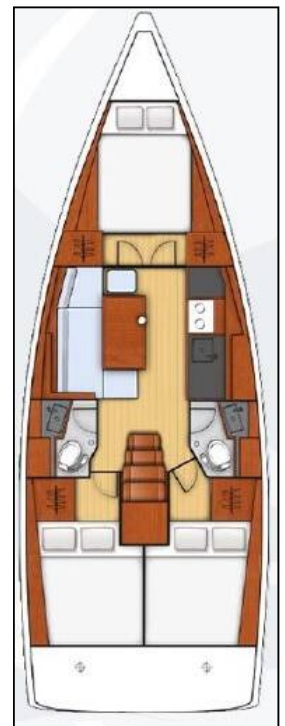

## Jedrilica Oceanis 38.1 | Gwada

Yacht ID:	30	Dužina:	11.50 m
Yacht type:	Jedrilica	Production year:	2023
Yacht:	<a href="#">Oceanis 38.1   Gwada</a>	Cabins:	3
Marina:	Hrvatska / Marina Veruda, Pula	Osobe:	6 + 1
Vrsta glavnog jedra:	full batten	Toaleti:	2
Vrsta upravljača:	2 kormilarska kola (timuna)	Motor:	1 x 40 hp
Genoa:	furling/roll (samonavijajuće)	Širina:	3.99 m
Deposit:	1.500,00 €	Gaz:	2.08 m

**Elektrika:** Solarni paneli,

**Intererijer:** El. WC,

**Kuhinja:** Topla voda,

**Navigacija:** Automatski pilot, Brzinomjer, Dubinomjer, GPS chart plotter - cockpit, Pramčani propeler,

**Paluba:** Bimini top, Električno sidreno vitlo, Gumenjak (Pomoćni čamac), Sprayhood, Stol u kokpitu, Vanjski/krmeni tuš,