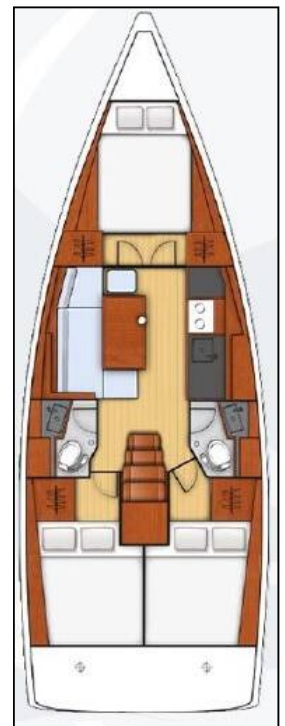

## Jedrilica Oceanis 38.1 | Gwada

|                      |                                      |                  |           |
|----------------------|--------------------------------------|------------------|-----------|
| Yacht ID:            | 30                                   | Dužina:          | 11.50 m   |
| Yacht type:          | Jedrilica                            | Production year: | 2023      |
| Yacht:               | <a href="#">Oceanis 38.1   Gwada</a> | Cabins:          | 3         |
| Marina:              | Hrvatska / Marina Veruda,<br>Pula    | Osobe:           | 6 + 1     |
| Vrsta glavnog jedra: | full batten                          | Toaleti:         | 2         |
| Vrsta upravljača:    | 2 kormilarska kola (timuna)          | Motor:           | 1 x 40 hp |
| Genoa:               | furling/roll (samonavijajuće)        | Širina:          | 3.99 m    |
| Deposit:             | 1.500,00 €                           | Gaz:             | 2.08 m    |

**Elektrika:** Solarni paneli,

**Intererijer:** El. WC,

**Kuhinja:** Topla voda,

**Navigacija:** Automatski pilot, Brzinomjer, Dubinomjer, GPS chart plotter - cockpit, Pramčani propeler,

**Paluba:** Bimini top, Električno sidreno vitlo, Gumenjak (Pomoćni čamac), Sprayhood, Stol u kokpitu, Vanjski/krmeni tuš,