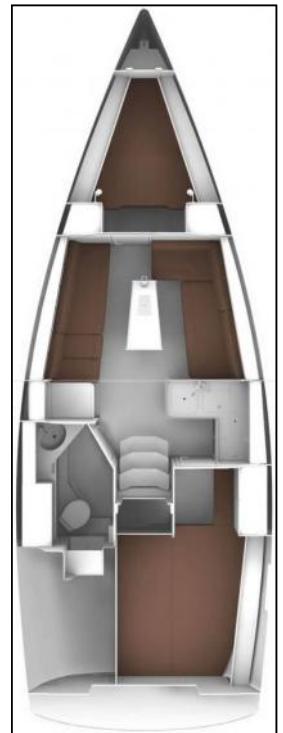

## Jedrilica Bavaria Cruiser 34 | 3 Lune

Yacht ID:	31	Dužina:	9.99 m
Yacht type:	Jedrilica	Production year:	2024
Yacht:	<a href="#">Bavaria Cruiser 34   3 Lune</a>	Cabins:	2
Marina:	Hrvatska / Marina Veruda, Pula	Osobe:	4 + 2
		Toaleti:	1
Vrsta glavnog jedra:	furling/roll (samonavijajuće)	Motor:	1 x 27 hp
Vrsta upravljača:	2 kormilarska kola (timuna)	Širina:	3.42 m
Genoa:	furling/roll (samonavijajuće)	Gaz:	2.04 m
Deposit:	1.500,00 €		

**Elektrika:** Solarni paneli,

**Intererijer:** El. WC, Konvertibilni stol u salonu, LED unutrašnja svjetla,

**Jedrilje:** Bowsprit, Vang,

**Navigacija:** Automatski pilot, Depthsounder, GPS chart plotter - cockpit, Log/speed instrument, Pramčani propeler,

**Paluba:** Bimini top, Bitve za privez, Električno sidreno vitlo, Sprayhood, Vanjski/krmni tuš,

**Sigurnost:** Crni tank (tank za sanitarne vode),