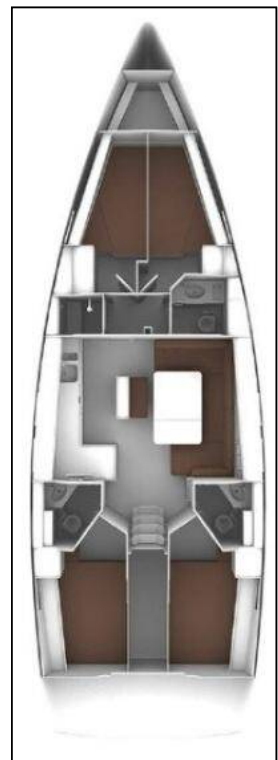

Jedrilica Bavaria Cruiser 46 | Emma

Yacht ID:	32	Dužina:	14.27 m
Yacht type:	Jedrilica	Production year:	2024
Yacht:	Bavaria Cruiser 46 Emma	Cabins:	4
Marina:	Hrvatska / Marina Veruda, Pula	Osobe:	8 + 1
		Toaleti:	3
Vrsta glavnog jedra:	furling/roll (samonavijajuće)	Motor:	1 x 55 hp
Vrsta upravljača:	2 kormilarska kola (timuna)	Širina:	4.35 m
Genoa:	furling/roll (samonavijajuće)	Gaz:	2.10 m
Deposit:	2.000,00 €		

Elektrika: Solarni paneli,

Intererijer: El. WC,

Kuhinja: Kuhinjski pribor,

Navigacija: Automatski pilot, GPS chart plotter - cockpit, Log, Brzina, Dubina, Pramčani propeler,

Paluba: Bimini top, Električno sidreno vitlo, Gumenjak (Pomoćni čamac), Sprayhood, Vanjski/krmni tuš,