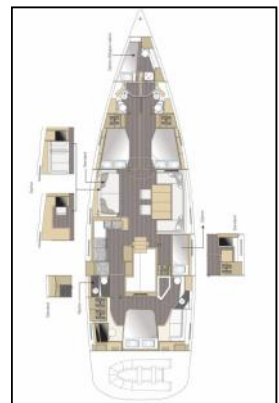

Jedrilica Jeanneau 64 | Nada III

Yacht ID:	33	Dužina:	20.10 m
Yacht type:	Jedrilica	Production year:	2019
Yacht:	Jeanneau 64 Nada III	Cabins:	4
Marina:	Hrvatska / Marina Veruda, Pula	Osobe:	8
		Toaleti:	4
Vrsta glavnog jedra:	full batten	Motor:	1 x 180 hp
Vrsta upravljača:	2 kormilarska kola (timuna)	Širina:	5.40 m
Genoa:	furling/roll (samonavijajuće)	Gaz:	2.20 m
Deposit:	2.000,00 €		

Paluba: Bimini top, Električno sidreno vitlo, Gumenjак (Pomoćni čamac), Hidraulična pasarela, Krmene ljestve, Platforma za kupanje, Pomoćno sidro (rezervno sidro), Pumpa za šantinu (kaljužna pumpa) - Mehanička, Sidro s lancem, Sprayhood, Stol u kokpitu, Tikova paluba, Tikovina u kokpitu, Vanjski/krmene tuš,