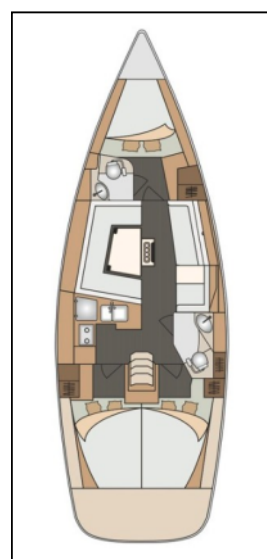

Jedrilica Elan Impression 40 | Fides

Yacht ID:	34	Dužina:	11.90 m
Yacht type:	Jedrilica	Production year:	2017
Yacht:	Elan Impression 40 Fides	Cabins:	3
Marina:	Hrvatska / Marina Veruda, Pula	Osobe:	6 + 2
Vrsta glavnog jedra:	full batten	Toaleti:	2
Vrsta upravljača:		Motor:	1 x 30 hp
Genoa:	furling/roll (samonavijajuće)	Širina:	3.91 m
Deposit:	2.500,00 €	Gaz:	1.80 m

Elektrika: Grijanje, Inverter,

Intererijer: El. WC, Konvertibilni stol, Konvertibilni stol u salonu,

Jedrilje: Lazy jacks,

Kuhinja: Frižider, Kuhalo, Pećnica, Zamrzivač,

Navigacija: Automatski pilot, Folding propeller, GPS, GPS chart plotter - cockpit, Mjerač brzine vjetra, Pramčani propeler,

Paluba: Bimini top, Električno sidreno vitlo, Gumenjak (Pomoćni čamac), Krmene ljestve, Platforma za kupanje, Sprayhood, Vanbrodski motor,

Sigurnost: VHF radio stanica,

Udobnost: Jastuci u kokpitu,

Zabava: CD player, Radio,