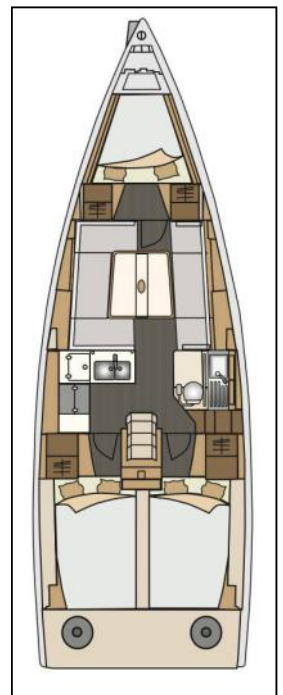

## Jedrilica Elan E4 | Bella Mia

Yacht ID:	35	Dužina:	10.60 m
Yacht type:	Jedrilica	Production year:	2017
Yacht:	<a href="#">Elan E4   Bella Mia</a>	Cabins:	3
Marina:	Hrvatska / Marina Veruda, Pula	Osobe:	6 + 2
Vrsta glavnog jedra:	full batten	Toaleti:	1
Vrsta upravljača:		Motor:	1 x 30 hp
Genoa:	furling/roll (samonavijajuće)	Širina:	3.50 m
Deposit:	2.000,00 €	Gaz:	2.15 m

**Elektrika:** Grijanje, Inverter,

**Intererijer:** Konvertibilni stol, Konvertibilni stol u salonu,

**Jedrilje:** Lazy jacks,

**Kuhinja:** Frižider, Kuhalo, Pećnica,

**Navigacija:** Automatski pilot, GPS, GPS chart plotter - cockpit, Mjerač brzine vjetra,

**Paluba:** Bimini top, Vanbrodski motor,

**Sigurnost:** VHF radio stanica,

**Zabava:** Radio CD mp3 player,